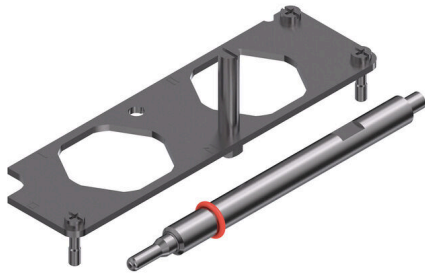

HDC HP 550 SSM 2 SET

Weidmüller Interface GmbH & Co. KG
Klingenbergstraße 26
D-32758 Detmold
Germany

www.weidmueller.com

RockStar® HighPowerハウジングは、高強度アルミニウム鋳造で、継続的な最適化により、過酷な環境条件に対する完全な保護を提供します。複数パートハウジングを使用すると、作業プロセスをワークフローの最終段階まで検査できます。

一般注文データ

バージョン	HDC挿入, 極数: 2, 設置サイズ: 8
注文番号	3118140000
種別	HDC HP 550 SSM 2 SET
GTIN (EAN)	4099987243865
数量	1 items