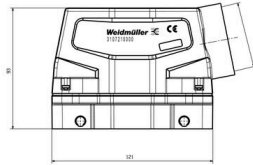

HDC 64D TSBU 1M50 BP

Weidmüller Interface GmbH & Co. KG
Klingenbergstraße 26
D-32758 Detmold
Germany

図面

www.weidmueller.com