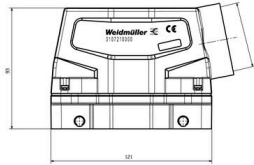

HDC 64D TSBU 1M50 BP

Weidmüller Interface GmbH & Co. KG
Klingenbergstraße 26
D-32758 Detmold
Germany

www.weidmueller.com

図面

図面