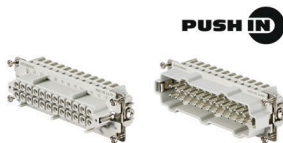

一般注文データ

種別	HDC 24B ABU BP	バージョン	
注文番号	3107140000	HDCエンクロージャ, 設置サイズ: 8, 保護度合い: IP65, 勘合状態, 隔壁	
GTIN (EAN)	4099987172004	ハウジング, 下側のサイドロックランプ, 標準, ケーブル取り入れ口	
数量	1 ST	サイズ: none	

ベースハウジング

プラスチックエンクロージャーは、金属の抵抗が不十分な用途に特に最適です。さらに、このスライドに示すエンクロージャは、標準のアルミ製のエンクロージャよりも軽量で、わずかに安価です。そのため、素材の強度がそれほど必要ない用途では、プラスチック製エンクロージャを使用することが賢い選択であると言えます。密閉性は変わらず IP65 を保持しています。

一般注文データ

種別	HDC 24B SBU 1M32 BP	バージョン	
注文番号	3164430000	HDCエンクロージャ, 設置サイズ: 8, 保護度合い: IP65, 勘合状態, ベース	
GTIN (EAN)	4099987800723	ハウジング, 下側のサイドロックランプ, 標準, ケーブル取り入れ	
数量	1 ST	口サイズ: M 32, M 40	
種別	HDC 24B SBU 2M32 BP	バージョン	
注文番号	3164440000	HDCエンクロージャ, 設置サイズ: 8, 保護度合い: IP65, 勘合状態, ベース	
GTIN (EAN)	4099987800747	ハウジング, 下側のサイドロックランプ, 標準, ケーブル取り入れ	
数量	1 ST	口サイズ: 2*M32, M 32, M 40	

サイズ 8

プッシュイン接続は、直接接続の直接挿入方式です。前処理済導体は、ツールを必要とせずに導体接続に直接挿入できます。

電極数: 24

定格電流: 16 A

定格電圧: 500 V

UL / CSA 準拠公称電圧: 600 V AC / DC

HDC 64D TSBU 1M50 BP

Weidmüller Interface GmbH & Co. KG
Klingenbergstraße 26
D-32758 Detmold
Germany