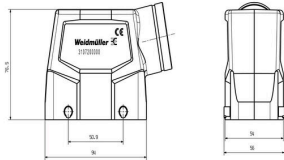

HDC 40D TSBU 1M32 BP

Weidmüller Interface GmbH & Co. KG
Klingenbergstraße 26
D-32758 Detmold
Germany

図面

www.weidmueller.com