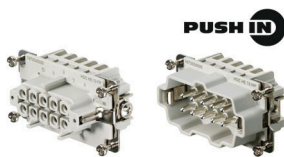

サイズ 4

プッシュイン接続は、直接接続の直接挿入方式です。前処理済導体は、ツールを必要とせずに導体接続に直接挿入できます。

電極数: 10
定格電流: 16 A
定格電圧: 500 V
UL/CSA 準拠の公称電圧: 600 V AC/DC