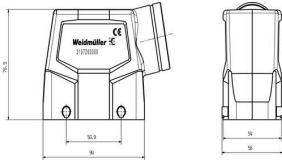

HDC 40D TSBU 1M32 BP

Weidmüller Interface GmbH & Co. KG
Klingenbergstraße 26
D-32758 Detmold
Germany

www.weidmueller.com

図面

図面