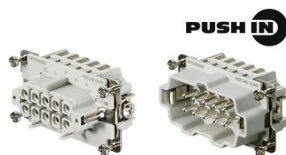

プラスチックエンクロージャーは、金属の抵抗が不十分な用途に特に最適です。さらに、このスライドに示すエンクロージャは、標準のアルミ製のエンクロージャよりも軽量で、わずかに安価です。そのため、素材の強度がそれほど必要ない用途では、プラスチック製エンクロージャを使用することが賢い選択であると言えます。密閉性は変わらず IP65 を保持しています。

一般注文データ

種別	HDC 16B ABU BP	バージョン	
注文番号	3107150000	HDCエンクロージャ, 設置サイズ: 6, 保護度合い: IP65, 勘合状態, 隔壁	
GTIN (EAN)	4099987172028	ハウジング, 下側のサイドロックランプ, サイドロックランプは交	
数量	1 ST	換不可, 標準, ケーブル取り入れ口サイズ: none	

ベースハウジング

プラスチックエンクロージャーは、金属の抵抗が不十分な用途に特に最適です。さらに、このスライドに示すエンクロージャは、標準のアルミ製のエンクロージャよりも軽量で、わずかに安価です。そのため、素材の強度がそれほど必要ない用途では、プラスチック製エンクロージャを使用することが賢い選択であると言えます。密閉性は変わらず IP65 を保持しています。

一般注文データ

種別	HDC 16B SBU 1M32 BP	バージョン	
注文番号	3164410000	HDCエンクロージャ, 設置サイズ: 6, 保護度合い: IP65, 勘合状態, ベー	
GTIN (EAN)	4099987800686	スハウジング, 下側のサイドロックランプ, 標準, ケーブル取り入れ	
数量	1 ST	口サイズ: M 32, M 40	
種別	HDC 16B SBU 2M32 BP	バージョン	
注文番号	3164420000	HDCエンクロージャ, 設置サイズ: 6, 保護度合い: IP65, 勘合状態, ベー	
GTIN (EAN)	4099987800709	スハウジング, 下側のサイドロックランプ, 標準, ケーブル取り入れ	
数量	1 ST	口サイズ: 2*M32, M 32, M 40	

サイズ 4

プッシュイン接続は、直接接続の直接挿入方式です。前処理済導体は、ツールを必要とせずに導体接続に直接挿入できます。

電極数: 10
定格電流: 16 A
定格電圧: 500 V
UL/CSA 準拠の公称電圧: 600 V AC/DC

HDC 40D TSBU 1M32 BP

Weidmüller Interface GmbH & Co. KG
Klingenbergstraße 26
D-32758 Detmold
Germany