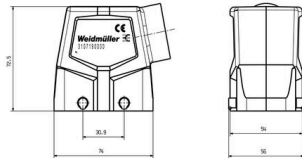

HDC 24D TSBU 1M32 BP

Weidmüller Interface GmbH & Co. KG
Klingenbergstraße 26
D-32758 Detmold
Germany

図面

www.weidmueller.com