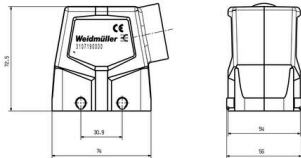

HDC 24D TSBU 1M32 BP

Weidmüller Interface GmbH & Co. KG
Klingenbergstraße 26
D-32758 Detmold
Germany

www.weidmueller.com

図面

図面