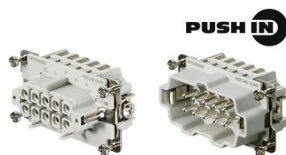

サイズ 4

プッシュイン接続は、直接接続の直接挿入方式です。前処理済導体は、ツールを必要とせずに導体接続に直接挿入できます。

電極数: 10
定格電流: 16 A
定格電圧: 500 V
UL/CSA 準拠の公称電圧: 600 V AC/DC