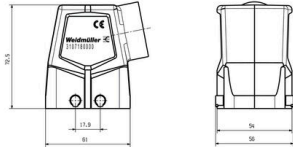

HDC 16D TSBU 1M32 BP

Weidmüller Interface GmbH & Co. KG
Klingenbergstraße 26
D-32758 Detmold
Germany

図面

www.weidmueller.com