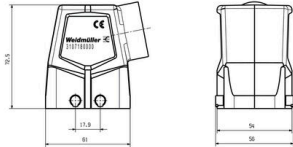

HDC 16D TSBU 1M32 BP

Weidmüller Interface GmbH & Co. KG
Klingenbergstraße 26
D-32758 Detmold
Germany

www.weidmueller.com

図面

図面