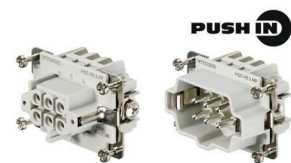

プラスチックエンクロージャーは、金属の抵抗が不十分な用途に特に最適です。さらに、このスライドに示すエンクロージャは、標準のアルミ製のエンクロージャよりも軽量で、わずかに安価です。そのため、素材の強度がそれほど必要ない用途では、プラスチック製エンクロージャを使用することが賢い選択であると言えます。密閉性は変わらず IP65 を保持しています。

一般注文データ

種別	HDC 06B ABU BP	バージョン	
注文番号	3107170000	HDCエンクロージャ, 設置サイズ: 3, 保護度合い: IP65, 勘合状態, 隔壁	
GTIN (EAN)	4099987172066	ハウジング, 下側のサイドロックランプ, サイドロックランプは交	
数量	1 ST	換不可, 標準, ケーブル取り入れ口サイズ: none	

ベースハウジング

プラスチックエンクロージャーは、金属の抵抗が不十分な用途に特に最適です。さらに、このスライドに示すエンクロージャは、標準のアルミ製のエンクロージャよりも軽量で、わずかに安価です。そのため、素材の強度がそれほど必要ない用途では、プラスチック製エンクロージャを使用することが賢い選択であると言えます。密閉性は変わらず IP65 を保持しています。

一般注文データ

種別	HDC 06B SBU 1M25 BP	バージョン	
注文番号	3164370000	HDCエンクロージャ, 設置サイズ: 3, 保護度合い: IP65, 勘合状態, ベー	
GTIN (EAN)	4099987800600	スハウジング, 下側のサイドロックランプ, 標準, ケーブル取り入れ	
数量	1 ST	口サイズ: 1*M25, M 25, M 32	
種別	HDC 06B SBU 2M25 BP	バージョン	
注文番号	3164380000	HDCエンクロージャ, 設置サイズ: 3, 保護度合い: IP65, 勘合状態, ベー	
GTIN (EAN)	4099987800624	スハウジング, 下側のサイドロックランプ, 標準, ケーブル取り入れ	
数量	1 ST	口サイズ: 1*M25, M 25, M 32	

サイズ 3

プッシュイン接続は、直接接続の直接挿入方式です。前処理済導体は、ツールを必要とせずに導体接続に直接挿入できます。

電極数: 6
定格電流: 24 A
定格電圧: 500 V
UL/CSA 準拠公称電圧: 600 V AC/DC

HDC 16D TSBU 1M32 BP

Weidmüller Interface GmbH & Co. KG
Klingenbergstraße 26
D-32758 Detmold
Germany