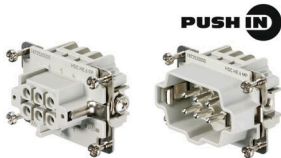

一般注文データ

種別	HDC 16D TSBU 1M25 BP	バージョン
注文番号	3164350000	HDCエンクロージャ, 設置サイズ: 3, 保護度合い: IP65, 勘合状態, 側面
GTIN (EAN)	4099987800563	ケーブル導入口, プラグハウジング, 下側のサイドロックランプ, 標準, ケーブル取り入れ口サイズ: 1*M25, M 25, M 32
数量	1 ST	
種別	HDC 16D TSBU 1M32 BP	バージョン
注文番号	3107180000	HDCエンクロージャ, 設置サイズ: 3, 保護度合い: IP65, 勘合状態, 側面
GTIN (EAN)	4099987172080	ケーブル導入口, プラグハウジング, エンドロックランプ, 下側, 高,
数量	1 ST	ケーブル取り入れ口サイズ: M 32

フード、上部ケーブルエントリ

プラスチックエンクロージャーは、金属の抵抗が不十分な用途に特に最適です。さらに、このスライドに示すエンクロージャは、標準のアルミ製のエンクロージャよりも軽量で、わずかに安価です。そのため、素材の強度がそれほど必要ない用途では、プラスチック製エンクロージャを使用することが賢い選択であると言えます。密閉性は変わらず IP65 を保持しています。

一般注文データ

種別	HDC 16D TOBU 1M25 BP	バージョン
注文番号	3164330000	HDCエンクロージャ, 設置サイズ: 3, 保護度合い: IP65, 勘合状態, 上部
GTIN (EAN)	4099987800525	ケーブル導入口, プラグハウジング, 下側のサイドロックランプ, 標準, ケーブル取り入れ口サイズ: M 25, M 32
数量	1 ST	
種別	HDC 16D TOBU 1M32 BP	バージョン
注文番号	3164290000	HDCエンクロージャ, 設置サイズ: 3, 保護度合い: IP65, 勘合状態, 上部
GTIN (EAN)	4099987800143	ケーブル導入口, プラグハウジング, 下側のサイドロックランプ, 標準, ケーブル取り入れ口サイズ: M 32
数量	1 ST	

HDC 06B ABU BP

Weidmüller Interface GmbH & Co. KG
Klingenbergstraße 26
D-32758 Detmold
Germany

アクセサリ

www.weidmueller.com

サイズ 3

プッシュイン接続は、直接接続の直接挿入方式です。前処理済導体は、ツールを必要とせずに導体接続に直接挿入できます。

電極数：6

定格電流：24 A