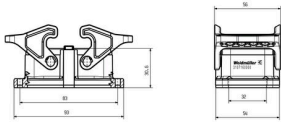

図面

図面

mounting cutout