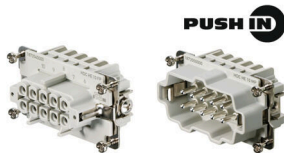

プラスチックエンクロージャーは、金属の抵抗が不十分な用途に特に最適です。さらに、このスライドに示すエンクロージャは、標準のアルミ製のエンクロージャよりも軽量で、わずかに安価です。そのため、素材の強度がそれほど必要ない用途では、プラスチック製エンクロージャを使用することが賢い選択であると言えます。密閉性は変わらず IP65 を保持しています。

一般注文データ

種別	HDC 24D TSBU 1M25 BP	バージョン
注文番号	3164360000	HDCエンクロージャ, 設置サイズ: 4, 保護度合い: IP65, 勘合状態, 側面
GTIN (EAN)	4099987800587	ケーブル導入口, プラグハウジング, 下側のサイドロックランプ, 高,
数量	1 ST	ケーブル取り入れ口サイズ: 1*M25, M 25, M 32
種別	HDC 24D TSBU 1M32 BP	バージョン
注文番号	3107190000	HDCエンクロージャ, 設置サイズ: 4, 保護度合い: IP65, 勘合状態, 側面
GTIN (EAN)	4099987172103	ケーブル導入口, プラグハウジング, 下側のサイドロックランプ, 高,
数量	1 ST	ケーブル取り入れ口サイズ: M 40, M 32

フード、上部ケーブルエントリ

プラスチックエンクロージャーは、金属の抵抗が不十分な用途に特に最適です。さらに、このスライドに示すエンクロージャは、標準のアルミ製のエンクロージャよりも軽量で、わずかに安価です。そのため、素材の強度がそれほど必要ない用途では、プラスチック製エンクロージャを使用することが賢い選択であると言えます。密閉性は変わらず IP65 を保持しています。

一般注文データ

種別	HDC 24D TOBU 1M32 BP	バージョン
注文番号	3164300000	HDCエンクロージャ, 設置サイズ: 4, 保護度合い: IP65, 勘合状態, 上部
GTIN (EAN)	4099987800167	ケーブル導入口, プラグハウジング, 下側のサイドロックランプ, 高,
数量	1 ST	ケーブル取り入れ口サイズ: M 32
種別	HDC 24D TOBU 1M25 BP	バージョン
注文番号	3164340000	HDCエンクロージャ, 設置サイズ: 4, 保護度合い: IP65, 勘合状態, 上部
GTIN (EAN)	4099987800549	ケーブル導入口, プラグハウジング, 下側のサイドロックランプ, 高,
数量	1 ST	ケーブル取り入れ口サイズ: 1*M25, M 25, M 32

HDC 10B ABU BP

Weidmüller Interface GmbH & Co. KG

Klingenbergstraße 26

D-32758 Detmold

Germany

アクセサリ

www.weidmueller.com

サイズ 4

プッシュイン接続は、直接接続の直接挿入方式です。前処理済導体は、ツールを必要とせずに導体接続に直接挿入できます。

電極数：10

定格電流：16 A

定格電圧：500 V

UL/CSA 準拠の公称電圧：600 V AC/DC

一般注文データ

種別	HDC HE 10 FP	バージョン
注文番号	1873540000	HDC挿入, メス型, 500 V, 16 A, 極数: 10, PUSH IN, 設置サイズ: 4
GTIN (EAN)	4032248458158	
数量	1 ST	
種別	HDC HE 10 MP	バージョン
注文番号	1873550000	HDC挿入, オス型, 500 V, 16 A, 極数: 10, PUSH IN, 設置サイズ: 4
GTIN (EAN)	4032248458165	
数量	1 ST	