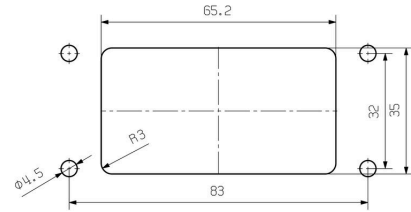

図面

図面

mounting cutout