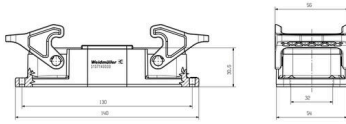

HDC 24B ABU BP

Weidmüller Interface GmbH & Co. KG
Klingenbergstraße 26
D-32758 Detmold
Germany

www.weidmueller.com

図面

図面

mounting cutout