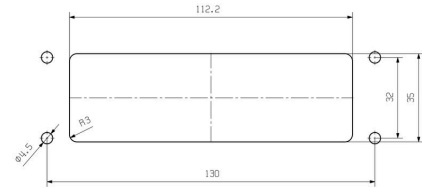

HDC 24B ABU BP

Weidmüller Interface GmbH & Co. KG
Klingenbergstraße 26
D-32758 Detmold
Germany

www.weidmueller.com

図面

図面

mounting cutout