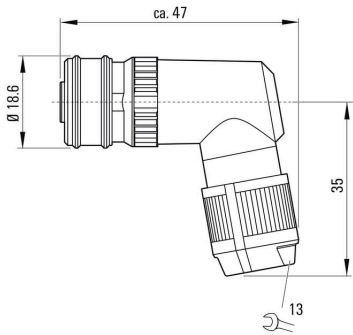

www.weidmueller.com

技術データ

承認

ROHS 適合

寸法と重量

幅	47 mm	幅 (インチ)	1.8504 inch
直径	18.6 mm	正味重量	50 g

環境製品コンプライアンス

RoHS 対応状況 準拠 (免除なし)
REACH SVHC 0.1wt%を超えるSVHCは含まれていません

技術データのカスタマイズ可能なプラグインコネクタ

極数	4
コーディング	D
接触表面	Ni/Au
LED	いいえ
接続方式	PUSH IN
ハウジング主要材質	PA 66, 亜鉛ダイカストニッケルメッキ
絶縁抵抗	≥ 100 MΩ
ケーブル直径、最大	8 mm
ケーブル直径、最小	4 mm
カテゴリー	Cat.5 (ISO/IEC 11801)
接点材質	CuSn
導体断面、最大	0.75 mm ²
導体断面、最小	0.14 mm ²
公称電圧	48 V
公称電流	4 A
保護度合い	IP67, IP65
プラグイン回数	≥ 100
汚染度	3
接点形状 (オス/メス)	メス型
定格電圧	定格電圧 48 V 電圧種別 AC 定格電圧 60 V 電圧種別 DC
シールド接続	はい
スレッドリング材質	ダイキャスト亜鉛
ハウジングの温度範囲	-40 ... +85 °C
接続断面積、最大	0.75 mm ²
接続断面積、最小	0.14 mm ²

一般情報

極数	4	接続 1	M12
接続 2	PUSH IN	UL 94 可燃性等級	V-0
ハウジング主要材質	PA 66, 亜鉛ダイカスト ニッケルメッキ	カテゴリー	Cat.5 (ISO/IEC 11801)
接続スレッド	M12 Push-Pull	接点材質	CuSn
接触表面	Ni/Au	配線接続断面、細径撚線、最小	0.14 mm ²
配線接続断面、細径撚線、最大	0.75 mm ²	配線接続断面、ワイヤエンドフェルル付 DIN 46228/1 の細径撚線、最小	0.08 mm ²

www.weidmueller.com

図面

寸法図

極スキーム

SAIBWP-M-4D-4/8-P12

Weidmüller Interface GmbH & Co. KG
Klingenbergstraße 26
D-32758 Detmold
Germany

図面

www.weidmueller.com