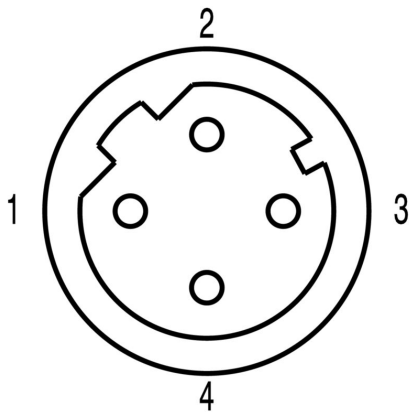

SAIBWP-M-4D-4/8-P12

Weidmüller Interface GmbH & Co. KG
Klingenbergstraße 26
D-32758 Detmold
Germany

www.weidmueller.com

図面

寸法図

極スキーム