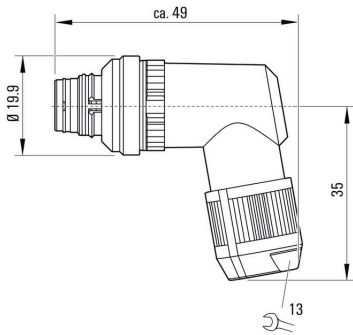

SAISWP-M-4D-4/8-P12

Weidmüller Interface GmbH & Co. KG
Klingenbergstraße 26
D-32758 Detmold
Germany

www.weidmueller.com

図面

寸法図