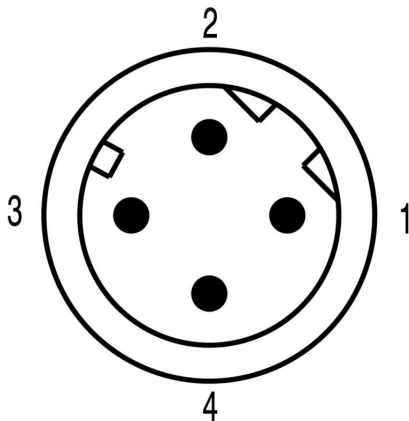

SAISWP-M-4D-4/8-P12

Weidmüller Interface GmbH & Co. KG
Klingenbergstraße 26
D-32758 Detmold
Germany

www.weidmueller.com

図面

寸法図

極スキーム