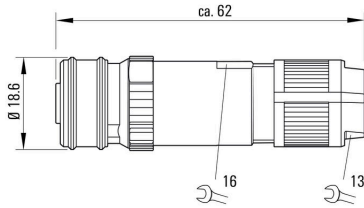

SAIBGP-M-5A-4/8-P12

Weidmüller Interface GmbH & Co. KG
Klingenbergstraße 26
D-32758 Detmold
Germany

www.weidmueller.com

図面

寸法図