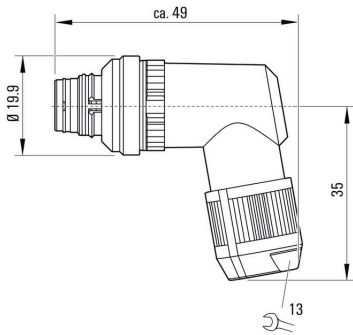

www.weidmueller.com

技術データ

承認

ROHS 適合

寸法と重量

幅	49 mm	幅 (インチ)	1.9291 inch
直径	19.9 mm	正味重量	50 g

環境製品コンプライアンス

RoHS 対応状況	準拠 (免除なし)
REACH SVHC	0.1wt%を超えるSVHCは含まれていません

技術データのカスタマイズ可能なプラグインコネクタ

極数	5		
コーディング	A		
接触表面	Ni/Au		
LED	いいえ		
接続方式	PUSH IN		
ハウジング主要材質	PA 66, 亜鉛ダイカストニッケルメッキ		
絶縁抵抗	≥ 100 MΩ		
ケーブル直径、最大	8 mm		
ケーブル直径、最小	4 mm		
接点材質	CuSn		
導体断面、最大	0.75 mm ²		
導体断面、最小	0.14 mm ²		
公称電圧	48 V		
公称電流	4 A		
保護度合い	IP67, IP65		
プラグイン回数	≥ 100		
汚染度	3		
接点形状 (オス/メス)	オス型		
定格電圧	定格電圧	48 V	
	電圧種別	AC	
	定格電圧	60 V	
	電圧種別	DC	
シールド接続	はい		
スレッドリング材質	ダイカスト亜鉛		
ハウジングの温度範囲	-40 ... +85 °C		

一般情報

極数	5	接続 1	M12
接続 2	PUSH IN	UL 94 可燃性等級	V-0
ハウジング主要材質	PA 66, 亜鉛ダイカストニッケルメッキ	接続スレッド	M12 Push-Pull
接点材質	CuSn	接触表面	Ni/Au
配線接続断面、細径撚線、最小	0.14 mm ²	配線接続断面、細径撚線、最大	0.75 mm ²
配線接続断面、ワイヤエンドフェルール付 DIN 46228/1 の細径撚線、最小	0.08 mm ²	配線接続断面、ワイヤエンドフェルール付 DIN 46228/1 の細径撚線、最大	0.5 mm ²
導体断面、固定式、最小	0.14 mm ²	導体断面、固定式、最大	0.75 mm ²
接点ホルダーの材質	PA	シールド	はい
保護度合い	IP67, IP65	プラグイン回数	≥ 100

www.weidmueller.com

図面

寸法図

極スキーム

SAISWP-M-5A-4/8-P12

Weidmüller Interface GmbH & Co. KG
Klingenbergstraße 26
D-32758 Detmold
Germany

図面

www.weidmueller.com