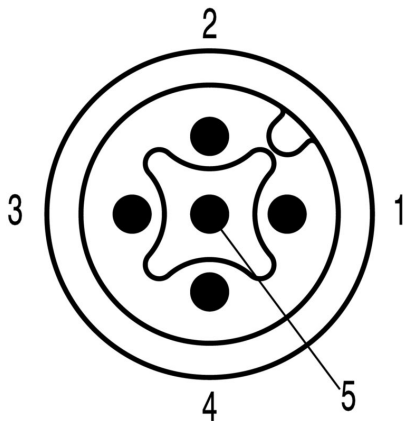

SAISWP-M-5A-4/8-P12

Weidmüller Interface GmbH & Co. KG
Klingenbergstraße 26
D-32758 Detmold
Germany

www.weidmueller.com

図面

寸法図

極スキーム