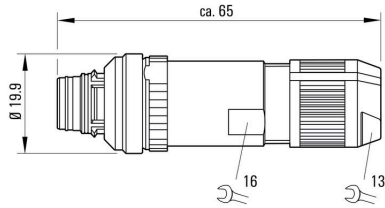

SAISGP-M-5A-4/8-P12

Weidmüller Interface GmbH & Co. KG
Klingenbergstraße 26
D-32758 Detmold
Germany

www.weidmueller.com

図面

寸法図