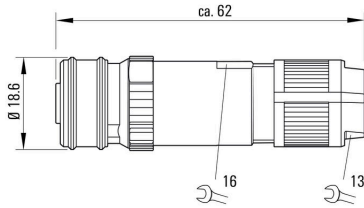

SAIBGP-M-4A-4/8-P12

Weidmüller Interface GmbH & Co. KG
Klingenbergstraße 26
D-32758 Detmold
Germany

www.weidmueller.com

図面

寸法図