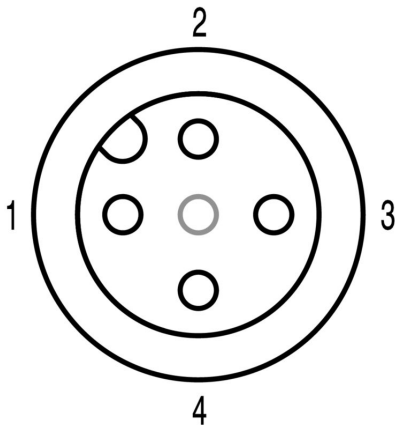

SAIBGP-M-4A-4/8-P12

Weidmüller Interface GmbH & Co. KG
Klingenbergstraße 26
D-32758 Detmold
Germany

www.weidmueller.com

図面

寸法図

極スキーム

図に類似