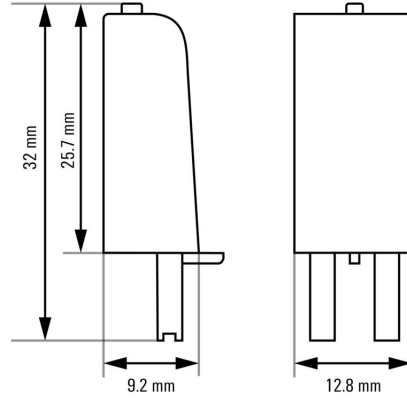

CXX L 62R

Weidmüller Interface GmbH & Co. KG
Klingenbergstraße 26
D-32758 Detmold
Germany

www.weidmueller.com

技術データ

承認

ROHS 適合

寸法と重量

深さ	25.7 mm	奥行き (インチ)	1.0118 inch
高さ	9.2 mm	高さ (インチ)	0.3622 inch
幅	12.8 mm	幅 (インチ)	0.5039 inch
正味重量	2 g		

接続データ

導体接続方法	プラグイン接続
--------	---------

分類

ETIM 8.0	EC002586	ETIM 9.0	EC002586
ETIM 10.0	EC002586	ECLASS 14.0	27-37-16-92
ECLASS 15.0	27-37-16-92		

図面

接続図

寸法図

その他