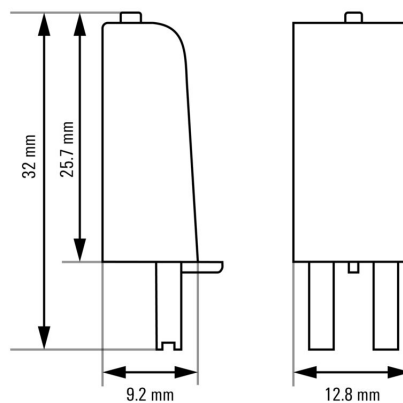

www.weidmueller.com

技術データ

承認

ROHS 適合

寸法と重量

深さ	25.7 mm	奥行き (インチ)	1.0118 inch
高さ	9.2 mm	高さ (インチ)	0.3622 inch
幅	12.8 mm	幅 (インチ)	0.5039 inch
正味重量	2 g		

温度

保管温度	-40 °C...85 °C	周囲温度	-40 °C...70 °C
動作温度			

分類

ETIM 8.0	EC002586	ETIM 9.0	EC002586
ETIM 10.0	EC002586	ECLASS 14.0	27-37-16-92
ECLASS 15.0	27-37-16-92		

図面

接続図

寸法図

その他

Type code CUBESERIES LED / protective module versions