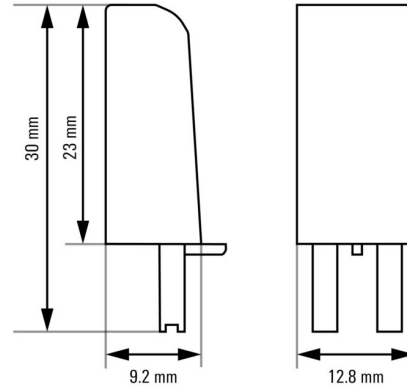

## 寸法と重量

深さ	23 mm	奥行き (インチ)	0.9055 inch
高さ	9.2 mm	高さ (インチ)	0.3622 inch
幅	12.8 mm	幅 (インチ)	0.5039 inch
正味重量	2 g		

## 接続データ

導体接続方法	プラグイン接続
--------	---------

## 分類

ETIM 8.0	EC002586	ETIM 9.0	EC002586
ETIM 10.0	EC002586	ECLASS 14.0	27-37-16-92
ECLASS 15.0	27-37-16-92		

図面

接続図

寸法図

その他