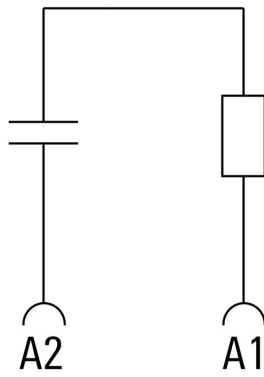

## 寸法と重量

深さ	23 mm	奥行き (インチ)	0.9055 inch
高さ	9.2 mm	高さ (インチ)	0.3622 inch
幅	12.8 mm	幅 (インチ)	0.5039 inch
正味重量	2 g		

## 接続データ

導体接続方法	プラグイン接続
--------	---------

## 分類

ETIM 8.0	EC002586	ETIM 9.0	EC002586
ETIM 10.0	EC002586	ECLASS 14.0	27-37-16-92
ECLASS 15.0	27-37-16-92		

図面

接続図

寸法図

その他