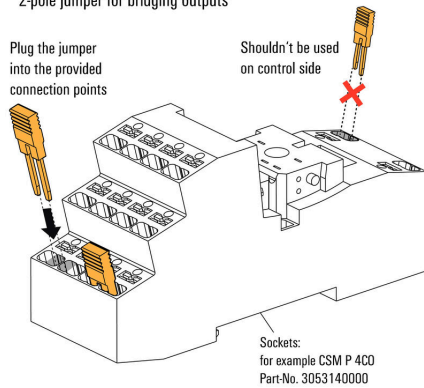

交差接続データ

絶縁 はい 接触防止 はい
色 赤色 交差接続端子数 2
極数 2 取り付け方式 接続されている
バージョン PUSH IN接続式 CUBESERIES ソケット

CXX JMP 2P RD

Weidmüller Interface GmbH & Co. KG
 Klingenbergstraße 26
 D-32758 Detmold
 Germany

www.weidmueller.com

図面

使用例

使用例

How to install a cross connection
 2-pole jumper for bridging outputs

使用例

How to install a cross connection
 2-pole jumper for bridging outputs

使用例

How to install a cross connection
 2-pole jumper for bridging outputs

使用例

How to install a cross connection
 2-pole jumper for bridging outputs

その他

Type code CUBESERIES accessories versions