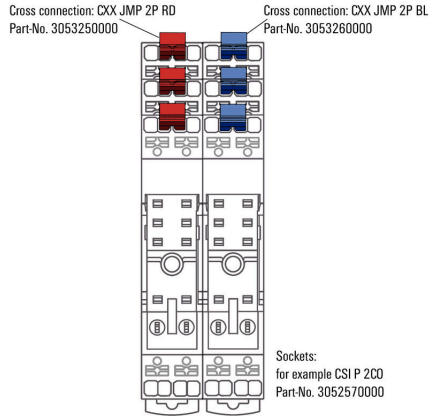

RoHS 対応状況 準拠 (免除なし)
REACH SVHC 0.1wt%を超えるSVHCは含まれていません

一般データ

バージョン PUSH IN接続式 CUBESERIES ソケット 色 赤色

分類

ETIM 8.0 EC002586 ETIM 9.0 EC002586
ETIM 10.0 EC002586 ECLASS 14.0 27-37-16-92
ECLASS 15.0 27-37-16-92

交差接続データ

絶縁 はい 接触防止 はい
色 赤色 交差接続端子数 2
極数 2 取り付け方式 接続されている
バージョン PUSH IN接続式 CUBESERIES ソケット

CXX JMP 2P RD

Weidmüller Interface GmbH & Co. KG
 Klingenbergstraße 26
 D-32758 Detmold
 Germany

www.weidmueller.com

図面

使用例

使用例

How to install a cross connection
 2-pole jumper for bridging outputs

使用例

How to install a cross connection
 2-pole jumper for bridging outputs

使用例

How to install a cross connection
 2-pole jumper for bridging outputs