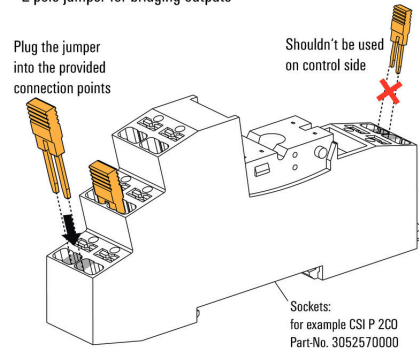

交差接続データ

絶縁 はい 接触防止 はい
色 赤色 交差接続端子数 2
極数 2 取り付け方式 接続されている
バージョン PUSH IN接続式 CUBESERIES ソケット

CXX JMP 2P RD

Weidmüller Interface GmbH & Co. KG
 Klingenbergstraße 26
 D-32758 Detmold
 Germany

www.weidmueller.com

図面

使用例

使用例

How to install a cross connection
 2-pole jumper for bridging outputs

使用例

How to install a cross connection
 2-pole jumper for bridging outputs

使用例

How to install a cross connection
 2-pole jumper for bridging outputs