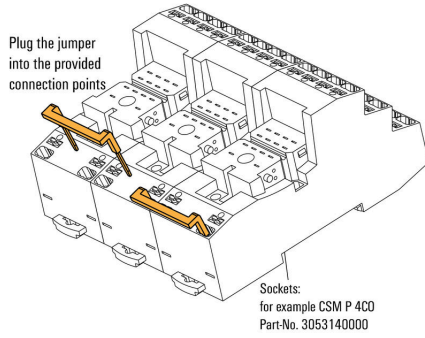

CXM CCP 2P RD

Weidmüller Interface GmbH & Co. KG
Klingenbergstraße 26
D-32758 Detmold
Germany

www.weidmueller.com

図面

使用例

How to install a cross connection
2-pole jumper for bridging to the neighbouring socket