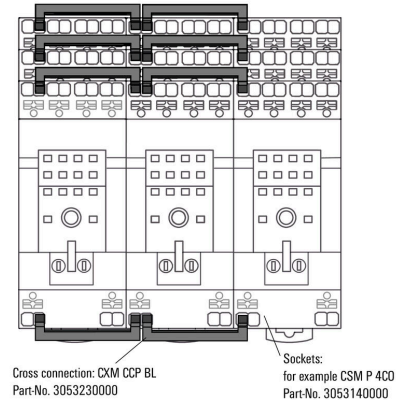

www.weidmueller.com

図面

使用例

**How to install a cross connection**  
 2-pole jumper for bridging to the neighbouring socket

使用例

その他

**Type code CUBESERIES accessories versions**