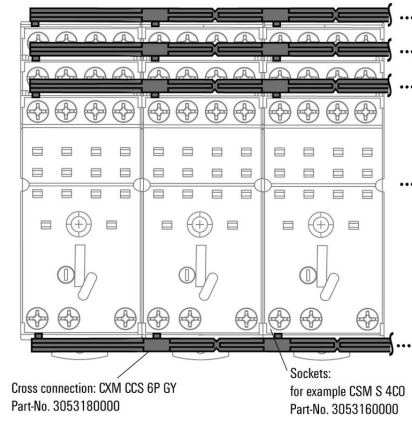

技術データ

承認

ROHS 適合

寸法と重量

深さ	11.3 mm	奥行き (インチ)	0.4449 inch
高さ	13.8 mm	高さ (インチ)	0.5433 inch
幅	135.7 mm	幅 (インチ)	5.3425 inch
正味重量	9 g		

温度

保管温度 動作温度

環境製品コンプライアンス

RoHS 対応状況 準拠 (免除なし)
REACH SVHC 0.1wt%を超えるSVHCは含まれていません

一般データ

色 グレー

接続データ

ピッチ (mm) (P) 26.20 mm

分類

ETIM 8.0	EC002586	ETIM 9.0	EC002586
ETIM 10.0	EC002586	ECLASS 14.0	27-37-16-92
ECLASS 15.0	27-37-16-92		

交差接続データ

定格電流	10 A	絶縁	はい
接触防止	はい	色	グレー
交差接続端子数	6	極数	6
ピッチ (mm) (P)	26.20 mm	取り付け方式	接続されている

使用例