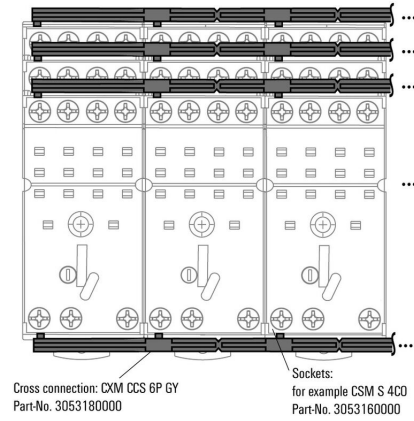

技術データ

承認

ROHS 適合

寸法と重量

深さ	11.3 mm	奥行き (インチ)	0.4449 inch
高さ	13.8 mm	高さ (インチ)	0.5433 inch
幅	135.7 mm	幅 (インチ)	5.3425 inch
正味重量	9 g		

温度

保管温度 動作温度

環境製品コンプライアンス

RoHS 対応状況 準拠 (免除なし)
REACH SVHC 0.1wt%を超えるSVHCは含まれていません

一般データ

色 グレー

接続データ

ピッチ (mm) (P) 26.20 mm

分類

ETIM 8.0	EC002586	ETIM 9.0	EC002586
ETIM 10.0	EC002586	ECLASS 14.0	27-37-16-92
ECLASS 15.0	27-37-16-92		

交差接続データ

定格電流	10 A	絶縁	はい
接触防止	はい	色	グレー
交差接続端子数	6	極数	6
ピッチ (mm) (P)	26.20 mm	取り付け方式	接続されている

使用例

その他

Type code CUBESERIES accessories versions