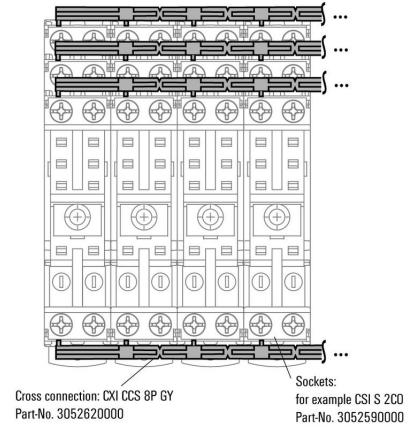

PUSH IN式差し込みソケットのバージョン：

- コイルの A1 と A2 の 8 ピンクロス接続
- 隣接する差し込みソケットに接続する 2 ピンのジャンパー
- 1 つの差し込みソケット内で出力チャンネルを接続する 2 ピンジャンパー

ネジ差し込みソケットのバージョン：

- 近隣の差し込みソケットに接続する 8 ピンのクロス接続

一般注文データ

バージョン	CUBESERIES, 短絡接続
注文番号	3052620000
種別	CXI CCS 8P GY
GTIN (EAN)	4099987022446
数量	2 items

技術データ

承認

ROHS	適合
------	----

寸法と重量

深さ	13.8 mm	奥行き (インチ)	0.5433 inch
高さ	11.3 mm	高さ (インチ)	0.4449 inch
幅	111.3 mm	幅 (インチ)	4.3819 inch
正味重量	7.5 g		

温度

保管温度	-40 °C...85 °C	周囲温度	-40 °C...70 °C
動作温度			

環境製品コンプライアンス

RoHS 対応状況	準拠 (免除なし)
REACH SVHC	0.1wt%を超えるSVHCは含まれていません

公称データUL

定格電流 (UL)	10 A
-----------	------

一般データ

バージョン	長さに切れる	色	グレー
-------	--------	---	-----

接続データ

ピッチ (mm) (P)	15.00 mm
--------------	----------

分類

ETIM 8.0	EC002586	ETIM 9.0	EC002586
ETIM 10.0	EC002586	ECLASS 14.0	27-37-16-92
ECLASS 15.0	27-37-16-92		

交差接続データ

定格電流	10 A	絶縁	はい
接触防止	はい	色	グレー
極数	8	ピッチ (mm) (P)	15.00 mm
バージョン	長さに切れる		

使用例

その他

Type code CUBESERIES accessories versions