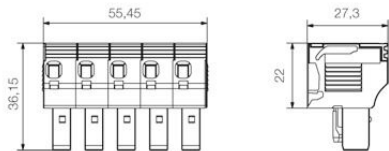

PTS 4 DCM

Weidmüller Interface GmbH & Co. KG
Klingenbergstraße 26
D-32758 Detmold
Germany

図面

www.weidmueller.com