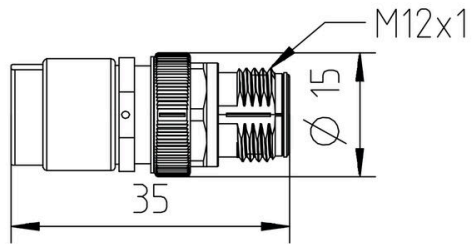

## 技術データのカスタマイズ可能なプラグインコネクタ

極数	8	コーディング	X-coded
接触表面	Ni/Au	LED	いいえ
接続方式	クリンプ接続	ハウジング主要材質	Cu合金Niメッキ
絶縁抵抗	≥ 100 MΩ	ケーブル直径、最大	9 mm
ケーブル直径、最小	4 mm	カテゴリ	Cat. 6A
導体断面、最大	0.34 mm <sup>2</sup>	導体断面、最小	0.14 mm <sup>2</sup>
公称電圧	48 V	公称電流	0.5 A
保護度合い	IP67	プラグイン回数	≥ 250
汚染度	3	接点形状 (オス/メス)	オス型
シールド接続	はい	スレッドリング材質	ニッケルメッキ銅・亜鉛

[www.weidmueller.com](http://www.weidmueller.com)

図面

寸法図

極スキーム