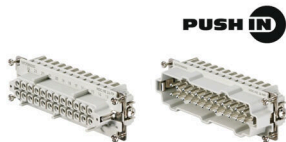

ケーブルグランド数	0	ケーブル取り入れ口サイズ	M 25
上部 / 底部 / 蓋	上部	カバー	カバーなし
締付けトルク	1.2 Nm	側方ケーブル取り入れ口数	1
ハウジング設計	側面ケーブル導入口, プラグハウジング	ロックシステム設計	下側のサイドロッククランプ
設計	標準	設置サイズ	8
ケーブル導入口	スレッド付き	種別	プラグ
クランプのバージョン	サイドロッククランプ	シーリング	NBR
外付スレッド	M 25	内付スレッド	M 25
色 (RAL)	RAL 7035	BG	8
Moduplug®に最適	いいえ		

一般注文データ

種別	VG M25 EXI 12-17 CR7J G4	バージョン
注文番号	2722270000	VG Exi 7J (プラスチック製ケーブルグランド7J Exi), ケーブルグランド, ストレート, M 25, 10 mm, OD min. 12 - OD max. 17 mm, IP54, IP66, IP67, IP68 - 5パール (30分), ポリアミド6
GTIN (EAN)	4050118821505	
数量	50 ST	
種別	VG M25 EXI 14-18 CR7J G4	バージョン
注文番号	2722280000	VG Exi 7J (プラスチック製ケーブルグランド7J Exi), ケーブルグランド, ストレート, M 25, 10 mm, OD min. 14 - OD max. 18 mm, IP54, IP66, IP67, IP68 - 5パール (30分), ポリアミド6
GTIN (EAN)	4050118821512	
数量	25 ST	

サイズ 8

Ex i 領域のケーブル接続を切る機能により、取り付けとサービスが簡素化され、より良い準備が可能になります。

ここに示す Rockstar® Ex i インサートは、プッシュイン接続を搭載しているため、接続が非常に簡単です。それらは品目名称によって識別されます。

一般注文データ

種別	HDC HE 24 FP EXI	バージョン
注文番号	3001270000	HDC挿入, メス型, 500 V, 5 A, 極数: 24, PUSH IN, 設置サイズ: 8
GTIN (EAN)	4099986902367	
数量	1 ST	
種別	HDC HE 24 MP EXI	バージョン
注文番号	3001280000	HDC挿入, オス型, 500 V, 5 A, 極数: 24, PUSH IN, 設置サイズ: 8
GTIN (EAN)	4099986902374	
数量	1 ST	