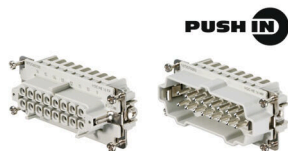

サイズ 6

Ex i 領域のケーブル接続を切る機能により、取り付けとサービスが簡素化され、より良い準備が可能になります。

ここに示す Rockstar® Ex i インサートは、プッシュイン接続を搭載しているため、接続が非常に簡単です。それらは品目名称によって識別されます。

一般注文データ

種別	HDC HE 16 FP EXI	バージョン
注文番号	3001240000	HDC挿入, メス型, 500 V, 5 A, 極数: 16, PUSH IN, 設置サイズ: 6
GTIN (EAN)	4099986902343	
数量	1 ST	
種別	HDC HE 16 MP EXI	バージョン
注文番号	3001250000	HDC挿入, オス型, 500 V, 5 A, 極数: 16, PUSH IN, 設置サイズ: 6
GTIN (EAN)	4099986902350	
数量	1 ST