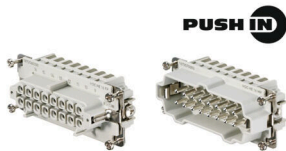

一般注文データ

種別	VG M25 EXI 12-17 CR7J G4	バージョン
注文番号	2722270000	VG Exi 7J (プラスチック製ケーブルグランド7J Exi), ケーブルグランド, ストレート, M 25, 10 mm, OD min. 12 - OD max. 17 mm, IP54, IP66, IP67, IP68 - 5パール (30分), ポリアミド6
GTIN (EAN)	4050118821505	
数量	50 ST	
種別	VG M25 EXI 14-18 CR7J G4	バージョン
注文番号	2722280000	VG Exi 7J (プラスチック製ケーブルグランド7J Exi), ケーブルグランド, ストレート, M 25, 10 mm, OD min. 14 - OD max. 18 mm, IP54, IP66, IP67, IP68 - 5パール (30分), ポリアミド6
GTIN (EAN)	4050118821512	
数量	25 ST	

サイズ 6

Ex i 領域のケーブル接続を切る機能により、取り付けとサービスが簡素化され、より良い準備が可能になります。

ここに示す Rockstar® Ex i インサートは、プッシュイン接続を搭載しているため、接続が非常に簡単です。それらは品目名称によって識別されます。

一般注文データ

種別	HDC HE 16 FP EXI	バージョン
注文番号	3001240000	HDC挿入, メス型, 500 V, 5 A, 極数: 16, PUSH IN, 設置サイズ: 6
GTIN (EAN)	4099986902343	
数量	1 ST	
種別	HDC HE 16 MP EXI	バージョン
注文番号	3001250000	HDC挿入, オス型, 500 V, 5 A, 極数: 16, PUSH IN, 設置サイズ: 6
GTIN (EAN)	4099986902350	
数量	1 ST	