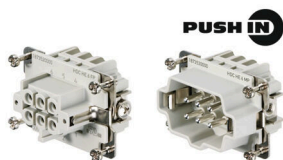

ケーブルグランド数	0	ケーブル取り入れ口サイズ	M 20
上部 / 底部 / 蓋	上部	カバー	カバーなし
締付けトルク	1.2 Nm	上部ケーブル取り入れ口数	1
側方ケーブル取り入れ口数	0	ハウジング設計	側面ケーブル導入口, プラグハウジング
ロックシステム設計	下側のサイドロッククランプ	設計	標準
設置サイズ	3	ケーブル導入口	スレッド付き
種別	プラグ	クランプのバージョン	終端ロック用クランプ
シーリング	NBR	内付スレッド	M 20
色 (RAL)	RAL 7035	BG	3
Moduplug®に最適	いいえ		

HDC 06B TOLU 1M20G EXI

Weidmüller Interface GmbH & Co. KG
Klingenbergstraße 26
D-32758 Detmold
Germany

www.weidmueller.com

アクセサリ

クロロプレキシール、-40 °C ~ +70 °C

Ex e (安全増防爆) や Ex i (本質安全防爆) の爆発危険場所での使用に適したポリアミド性電線貫通物。
ワイドミュラーは、制限なしで製品シリーズを提供し、規格への適合に加えて、4/7 Joule の耐衝撃性の向上、および制限なしでの -60 °C までの許容温度範囲により、電線貫通金物は優れた性能を有します。それらは、電流標準および EN 60079-0 指令に準拠してテストされ、ATEX および IECEx 認証を取得しています。

一般注文データ

種別	VG M20 EXI 7-13 CR7J G4	バージョン
注文番号	2722250000	VG Exi 7J (プラスチック製ケーブルグランド7J Exi), ケーブルグランド, ストレート, M 20, 10 mm, OD min. 7 - OD max. 13 mm, IP54, IP66, IP67, IP68 - 5パール (30分), ポリアミド6
GTIN (EAN)	4050118821482	
数量	50 ST	
種別	VG M20 EXI 11-14 CR7J G4	バージョン
注文番号	2722260000	VG Exi 7J (プラスチック製ケーブルグランド7J Exi), ケーブルグランド, ストレート, M 20, 10 mm, OD min. 11 - OD max. 14 mm, IP54, IP66, IP67, IP68 - 5パール (30分), ポリアミド6
GTIN (EAN)	4050118821499	
数量	50 ST	
種別	VG M20 EXI 7-12 CR7J G4	バージョン
注文番号	2722240000	VG Exi 7J (プラスチック製ケーブルグランド7J Exi), ケーブルグランド, ストレート, M 20, 10 mm, OD min. 7 - OD max. 12 mm, IP54, IP66, IP67, IP68 - 5パール (30分), ポリアミド6
GTIN (EAN)	4050118821475	
数量	50 ST	

サイズ 3

EXI 領域のケーブル接続を切る機能により、取り付けとサービスが簡素化され、より良い準備が可能になります。
ここに示す Rockstar® EXI インサートは、プッシュイン接続を搭載しているため、接続が非常に簡単です。それらは品目名称によって識別されます。

一般注文データ

種別	HDC HE 6 FP EXI	バージョン
注文番号	3001190000	, メス型, 500 V, 5 A, 極数: 6, PUSH IN, 設置サイズ: 3
GTIN (EAN)	4099986902305	
数量	1 ST	
種別	HDC HE 6 MP EXI	バージョン
注文番号	3001200000	, オス型, 500 V, 5 A, 極数: 6, PUSH IN, 設置サイズ: 3
GTIN (EAN)	4099986902312	
数量	1 ST	