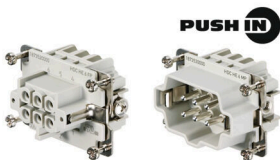

ケーブルグランド数	0	ケーブル取り入れ口サイズ	M 20
上部 / 底部 / 蓋	上部	カバー	カバーなし
締付けトルク	1.2 Nm	上部ケーブル取り入れ口数	1
側方ケーブル取り入れ口数	0	ハウジング設計	側面ケーブル導入口, プラグハウジング
ロックシステム設計	下側のサイドロッククランプ	設計	標準
設置サイズ	3	ケーブル導入口	スレッド付き
種別	プラグ	クランプのバージョン	終端ロック用クランプ
シーリング	NBR	外付スレッド	M 20
内付スレッド	M 20	色 (RAL)	RAL 7035
BG	3	Moduplug®に最適	いいえ

HDC 06B TOLU 1M20G EXI

Weidmüller Interface GmbH & Co. KG
Klingenbergstraße 26
D-32758 Detmold
Germany

www.weidmueller.com

アクセサリ

クロロプレキシール、-40 °C ~ +70 °C

Ex e (安全増防爆) や Ex i (本質安全防爆) の爆発危険場所での使用に適したポリアミド性電線貫通物。
ワイドミュラーは、制限なしで製品シリーズを提供し、規格への適合に加えて、4/7 Joule の耐衝撃性の向上、および制限なしでの -60 °C までの許容温度範囲により、電線貫通金物は優れた性能を有します。それらは、電流標準および EN 60079-0 指令に準拠してテストされ、ATEX および IECEx 認証を取得しています。

一般注文データ

種別	VG M20 EXI 7-13 CR7J G4	バージョン
注文番号	2722250000	VG Exi 7J (プラスチック製ケーブルグランド7J Exi), ケーブルグランド, ストレート, M 20, 10 mm, OD min. 7 - OD max. 13 mm, IP54, IP66, IP67, IP68 - 5パール (30分), ポリアミド6
GTIN (EAN)	4050118821482	
数量	50 ST	
種別	VG M20 EXI 11-14 CR7J G4	バージョン
注文番号	2722260000	VG Exi 7J (プラスチック製ケーブルグランド7J Exi), ケーブルグランド, ストレート, M 20, 10 mm, OD min. 11 - OD max. 14 mm, IP54, IP66, IP67, IP68 - 5パール (30分), ポリアミド6
GTIN (EAN)	4050118821499	
数量	50 ST	
種別	VG M20 EXI 7-12 CR7J G4	バージョン
注文番号	2722240000	VG Exi 7J (プラスチック製ケーブルグランド7J Exi), ケーブルグランド, ストレート, M 20, 10 mm, OD min. 7 - OD max. 12 mm, IP54, IP66, IP67, IP68 - 5パール (30分), ポリアミド6
GTIN (EAN)	4050118821475	
数量	50 ST	

サイズ 3

EXI 領域のケーブル接続を切る機能により、取り付けとサービスが簡素化され、より良い準備が可能になります。
ここに示す Rockstar® EXI インサートは、プッシュイン接続を搭載しているため、接続が非常に簡単です。それらは品目名称によって識別されます。

一般注文データ

種別	HDC HE 6 FP EXI	バージョン
注文番号	3001190000	HDC挿入, メス型, 500 V, 5 A, 極数: 6, PUSH IN, 設置サイズ: 3
GTIN (EAN)	4099986902305	
数量	1 ST	
種別	HDC HE 6 MP EXI	バージョン
注文番号	3001200000	HDC挿入, オス型, 500 V, 5 A, 極数: 6, PUSH IN, 設置サイズ: 3
GTIN (EAN)	4099986902312	
数量	1 ST	