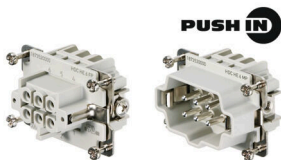

ケーブルグランド数	0	ケーブル取り入れ口サイズ	M 20
上部 / 底部 / 蓋	上部	カバー	カバーなし
締付けトルク	1.2 Nm	側方ケーブル取り入れ口数	1
ハウジング設計	側面ケーブル導入口	ロックシステム設計	エンドロッククランプ、下側
設計	標準	設置サイズ	3
ケーブル導入口	スレッド付き	クランプのバージョン	終端ロック用クランプ
シーリング	NBR	内付スレッド	M 20
色 (RAL)	RAL 7035	BG	3
Moduplug®に最適	いいえ		

HDC 06B TSLU 1M20G EXI

Weidmüller Interface GmbH & Co. KG
Klingenbergstraße 26
D-32758 Detmold
Germany

www.weidmueller.com

アクセサリ

クロロプレキシール、-40 °C ~ +70 °C

Ex e (安全増防爆) や Ex i (本質安全防爆) の爆発危険場所での使用に適したポリアミド性電線貫通物。
ワイドミュラーは、制限なしで製品シリーズを提供し、規格への適合に加えて、4/7 Joule の耐衝撃性の向上、および制限なしでの -60 °C までの許容温度範囲により、電線貫通金物は優れた性能を有します。それらは、電流標準および EN 60079-0 指令に準拠してテストされ、ATEX および IECEx 認証を取得しています。

一般注文データ

種別	VG M20 EXI 7-13 CR7J G4	バージョン
注文番号	2722250000	VG Exi 7J (プラスチック製ケーブルグランド7J Exi), ケーブルグランド, ストレート, M 20, 10 mm, OD min. 7 - OD max. 13 mm, IP54, IP66, IP67, IP68 - 5パール (30分), ポリアミド6
GTIN (EAN)	4050118821482	
数量	50 ST	
種別	VG M20 EXI 11-14 CR7J G4	バージョン
注文番号	2722260000	VG Exi 7J (プラスチック製ケーブルグランド7J Exi), ケーブルグランド, ストレート, M 20, 10 mm, OD min. 11 - OD max. 14 mm, IP54, IP66, IP67, IP68 - 5パール (30分), ポリアミド6
GTIN (EAN)	4050118821499	
数量	50 ST	
種別	VG M20 EXI 7-12 CR7J G4	バージョン
注文番号	2722240000	VG Exi 7J (プラスチック製ケーブルグランド7J Exi), ケーブルグランド, ストレート, M 20, 10 mm, OD min. 7 - OD max. 12 mm, IP54, IP66, IP67, IP68 - 5パール (30分), ポリアミド6
GTIN (EAN)	4050118821475	
数量	50 ST	

サイズ 3

EXI 領域のケーブル接続を切る機能により、取り付けとサービスが簡素化され、より良い準備が可能になります。
ここに示す Rockstar® EXI インサートは、プッシュイン接続を搭載しているため、接続が非常に簡単です。それらは品目名称によって識別されます。

一般注文データ

種別	HDC HE 6 FP EXI	バージョン
注文番号	3001190000	, メス型, 500 V, 5 A, 極数: 6, PUSH IN, 設置サイズ: 3
GTIN (EAN)	4099986902305	
数量	1 ST	
種別	HDC HE 6 MP EXI	バージョン
注文番号	3001200000	, オス型, 500 V, 5 A, 極数: 6, PUSH IN, 設置サイズ: 3
GTIN (EAN)	4099986902312	
数量	1 ST	