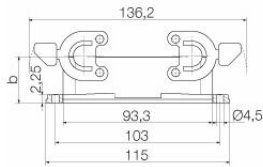

## 寸法と重量

深さ	113 mm	奥行き (インチ)	4.4488 inch
高さ	29.3 mm	高さ (インチ)	1.1535 inch
幅	43 mm	幅 (インチ)	1.6929 inch
長さ	113 mm	長さ (インチ)	4.4488 inch
取付寸法 - 高さ	32 mm	取付寸法 - 幅	103 mm
正味重量	159 g		

## 寸法

穴ピッチ長 A2	103 mm	ケーブル導入口	いいえ
幅の基準 C1	47 mm	ハウジングの全長	113 mm
ハウジング B の高さ	29.3 mm	基準 B1 の高さ	5.3 mm

[www.weidmueller.com](http://www.weidmueller.com)

図面

図面

mounting cutout