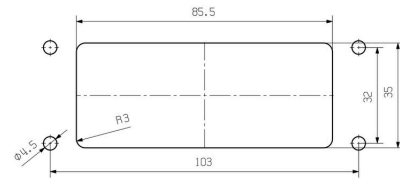

HDC 16B ABU EXI

Weidmüller Interface GmbH & Co. KG
Klingenbergstraße 26
D-32758 Detmold
Germany

www.weidmueller.com

図面

図面

mounting cutout