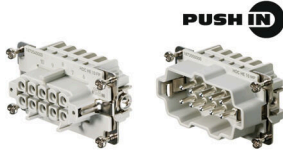

一般注文データ

種別	VG M25 EXI 12-17 CR7J G4	バージョン
注文番号	2722270000	VG Exi 7J (プラスチック製ケーブルグランド7J Exi), ケーブルグランド, ストレート, M 25, 10 mm, OD min. 12 - OD max. 17 mm, IP54, IP66, IP67, IP68 - 5パール (30分), ポリアミド6
GTIN (EAN)	4050118821505	
数量	50 ST	
種別	VG M25 EXI 14-18 CR7J G4	バージョン
注文番号	2722280000	VG Exi 7J (プラスチック製ケーブルグランド7J Exi), ケーブルグランド, ストレート, M 25, 10 mm, OD min. 14 - OD max. 18 mm, IP54, IP66, IP67, IP68 - 5パール (30分), ポリアミド6
GTIN (EAN)	4050118821512	
数量	25 ST	

サイズ 4

EXI 領域のケーブル接続を切る機能により、取り付けとサービスが簡素化され、より良い準備が可能になります。

ここに示す Rockstar® EXI インサートは、プッシュイン接続を搭載しているため、接続が非常に簡単です。それらは品目名称によって識別されます。

一般注文データ

種別	HDC HE 10 FP EXI	バージョン
注文番号	3001220000	HDC挿入, メス型, 500 V, 5 A, 極数: 10, PUSH IN, 設置サイズ: 4
GTIN (EAN)	4099986902329	
数量	1 ST	
種別	HDC HE 10 MP EXI	バージョン
注文番号	3001230000	HDC挿入, オス型, 500 V, 5 A, 極数: 10, PUSH IN, 設置サイズ: 4
GTIN (EAN)	4099986902336	
数量	1 ST	