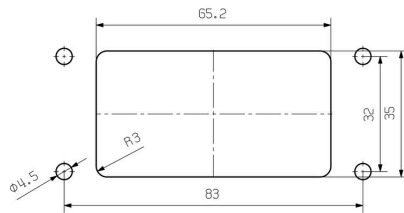

HDC 10B ABU EXI

Weidmüller Interface GmbH & Co. KG
Klingenbergstraße 26
D-32758 Detmold
Germany

図面

www.weidmueller.com

取付用切り欠き