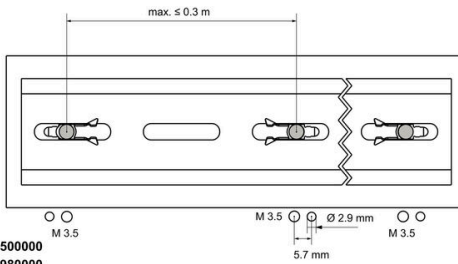

FMC 5.2/1.5 SC

Weidmüller Interface GmbH & Co. KG
Klingenbergstraße 26
D-32758 Detmold
Germany

www.weidmueller.com

技術データ

寸法と重量

正味重量	1.17 g
------	--------

環境製品コンプライアンス

RoHS 対応状況	準拠 (免除なし)
REACH SVHC	0.1wt%を超えるSVHCは含まれていません

取り付けレール

設置アドバイス	ねじ取り付け	基本材質	スチール
---------	--------	------	------

分類

ETIM 8.0	EC002625	ETIM 9.0	EC002625
ETIM 10.0	EC002625	ECLASS 14.0	27-18-28-07
ECLASS 15.0	27-18-28-07		

FMC 5.2/1.5 SC

Weidmüller Interface GmbH & Co. KG
 Klingenbergstraße 26
 D-32758 Detmold
 Germany

www.weidmueller.com

図面

 FMC 5.2/1.0 SC for 0514500000
 FMC 5.2/1.5 SC for 1805980000

 FMC 5.2/1.0 SC for 0514500000
 FMC 5.2/1.5 SC for 1805980000

アクセサリ

スチール

スチール製 DIN レールは、市場で最も広く普及しています。金属製 DIN レールの中では、ステンレススチールと同様に、最も低い短絡保護を有します。

一般注文データ

種別	TS 35X15/6X18 2M/ST/ZN	バージョン
注文番号	1805980000	端子レール, アクセサリ, スチール, ガルバニ亜鉛メッキおよび不動態
GTIN (EAN)	4032248274536	化, 幅: 2000 mm, 高さ: 35 mm, 深さ: 15 mm
数量	20 M	