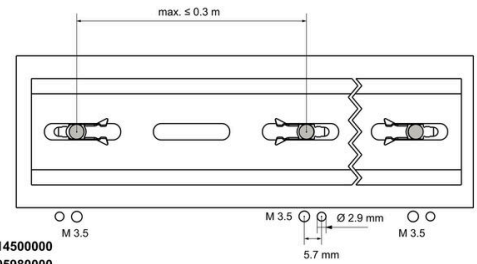

FMC 5.2/1.5 SC

Weidmüller Interface GmbH & Co. KG
Klingenbergstraße 26
D-32758 Detmold
Germany

www.weidmueller.com

技術データ

寸法と重量

正味重量	1.17 g
------	--------

環境製品コンプライアンス

RoHS 対応状況	準拠 (免除なし)
REACH SVHC	0.1wt%を超えるSVHCは含まれていません

取り付けレール

設置アドバイス	ねじ取り付け	基本材質	スチール
---------	--------	------	------

分類

ETIM 8.0	EC002625	ETIM 9.0	EC002625
ETIM 10.0	EC002625	ECLASS 14.0	27-18-28-07
ECLASS 15.0	27-18-28-07		

FMC 5.2/1.5 SC

Weidmüller Interface GmbH & Co. KG
 Klingenbergstraße 26
 D-32758 Detmold
 Germany

www.weidmueller.com

図面

 FMC 5.2/1.0 SC for 0514500000
 FMC 5.2/1.5 SC for 1805980000

 FMC 5.2/1.0 SC for 0514500000
 FMC 5.2/1.5 SC for 1805980000

アクセサリ

スチール

スチール製 DIN レールは、市場で最も広く普及しています。金属製 DIN レールの中では、ステンレススチールと同様に、最も低い短絡保護を有します。

一般注文データ

種別	TS 35X15/6X18 2M/ST/ZN	バージョン
注文番号	1805980000	端子レール, アクセサリ, スチール, ガルバニ亜鉛メッキおよび不動態
GTIN (EAN)	4032248274536	化, 幅: 2000 mm, 高さ: 35 mm, 深さ: 15 mm
数量	20 M	