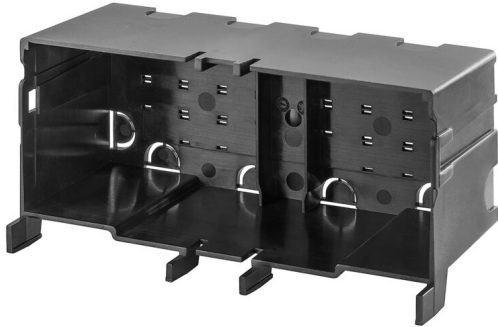

IE-FC-DFM-PWPC

Weidmüller Interface GmbH & Co. KG
Klingenbergstraße 26
D-32758 Detmold
Germany

www.weidmueller.com

一般注文データ

バージョン	FrontCom, 接触防止, ダブルフレーム
注文番号	2971460000
種別	IE-FC-DFM-PWPC
GTIN (EAN)	4099986791541
数量	1 items