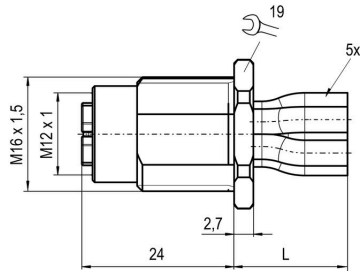

## 一般データ

極数	5
コーディング	K-coded
接続スレッド	M12
接触表面	金メッキ
締付けトルク	1 Nm
コア断面積	2.5 mm <sup>2</sup>
ハウジング主要材質	亜鉛ダイカスト
絶縁抵抗	≥ 100 MΩ
取り付け方式	背面パネル取付け
公称電圧	630 V
公称電流	12 A
AF サイズ	19 mm
保護度合い	IP65, IP67, IP68, ねじ込み

## 技術データ

プラグング回数	≥ 100
汚染度	3
接続 1	M12
接続 2	Flying wires
撚線/ケーブル長	0.2 m
取り付けスレッド	M 16 x 1.5
取り付けトルク範囲	2 Nm
取り付けトルク	最大. 2 Nm
ハウジングの温度範囲	-40 ... +85 °C

www.weidmueller.com

図面

寸法図

寸法図

極スキーム

配線図

詳細図面