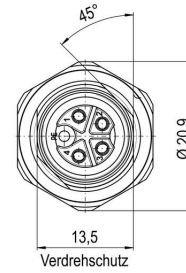

## 一般データ

極数	5
コーディング	K-coded
接続スレッド	M12
接触表面	金メッキ
締付けトルク	1 Nm
コア断面積	2.5 mm <sup>2</sup>
ハウジング主要材質	亜鉛ダイカスト
絶縁抵抗	≥ 100 MΩ
取り付け方式	背面パネル取付け
公称電圧	630 V
公称電流	12 A
AF サイズ	19 mm
保護度合い	IP65, IP67, IP68, ねじ込み

## 技術データ

プラグング回数	≥ 100
汚染度	3
接続 1	M12
接続 2	Flying wires
撚線/ケーブル長	0.2 m
取り付けスレッド	M 16 x 1.5
取り付けトルク範囲	2 Nm
取り付けトルク	最大. 2 Nm
ハウジングの温度範囲	-40 ... +85 °C

www.weidmueller.com

図面

寸法図

寸法図

極スキーム

配線図

詳細図面