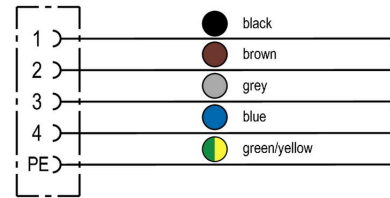

www.weidmueller.com

図面

寸法図

寸法図

極スキーム

配線図

詳細図面