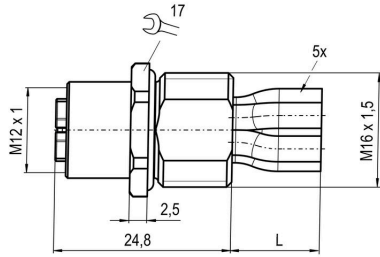

## 一般データ

極数	5
コーディング	K-coded
接続スレッド	M12
接触表面	金メッキ
締付けトルク	1 Nm
コア断面積	2.5 mm <sup>2</sup>
ハウジング主要材質	亜鉛ダイカスト
絶縁抵抗	≥ 100 MΩ
取り付け方式	前面取付け
公称電圧	630 V
公称電流	12 A
AF サイズ	17 mm
保護度合い	IP65, IP67, IP68, ねじ込み

作成日 13.03.2026 10:18:24 MEZ

## 技術データ

プラグング回数	≥ 100
汚染度	3
接続 1	M12
接続 2	Flying wires
撚線/ケーブル長	0.2 m
取り付けスレッド	M 16 x 1.5
取り付けトルク 範囲	2 Nm
取り付けトルク	最大. 2 Nm
ハウジングの温度範囲	-40 ... +85 °C

www.weidmueller.com

図面

寸法図

寸法図

極スキーム

配線図

詳細図面