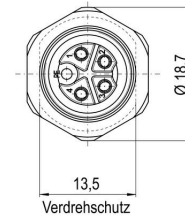

## 一般データ

極数	5
コーディング	K-coded
接続スレッド	M12
接触表面	金メッキ
締付けトルク	1 Nm
コア断面積	2.5 mm <sup>2</sup>
ハウジング主要材質	亜鉛ダイカスト
絶縁抵抗	≥ 100 MΩ
取り付け方式	前面取付け
公称電圧	630 V
公称電流	12 A
AF サイズ	17 mm
保護度合い	IP65, IP67, IP68, ねじ込み

作成日 13.03.2026 10:18:24 MEZ

## 技術データ

プラグング回数	≥ 100
汚染度	3
接続 1	M12
接続 2	Flying wires
撚線/ケーブル長	0.2 m
取り付けスレッド	M 16 x 1.5
取り付けトルク 範囲	2 Nm
取り付けトルク	最大. 2 Nm
ハウジングの温度範囲	-40 ... +85 °C

www.weidmueller.com

図面

寸法図

寸法図

極スキーム

配線図

詳細図面