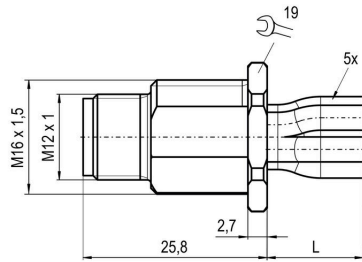

## 一般データ

極数	5
コーディング	K-coded
接続スレッド	M12
接触表面	金メッキ
締付けトルク	1 Nm
コア断面積	2.5 mm <sup>2</sup>
ハウジング主要材質	亜鉛ダイカスト
絶縁抵抗	≥ 100 MΩ
取り付け方式	背面パネル取付け
公称電圧	630 V
公称電流	12 A
AF サイズ	19 mm
保護度合い	IP65, IP67, IP68, ねじ込み

作成日 12.03.2026 06:35:36 MEZ

## 技術データ

プラグング回数	≥ 100
汚染度	3
接続 1	M12
接続 2	Flying wires
撚線/ケーブル長	0.2 m
取り付けスレッド	M 16 x 1.5
取り付けトルク 範囲	2 Nm
取り付けトルク	最大. 2 Nm
ハウジングの温度範囲	-40 ... +85 °C

www.weidmueller.com

図面

寸法図

寸法図

極スキーム

配線図

詳細図面