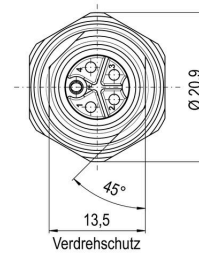

## 技術データ

プラグング回数	≥ 100
汚染度	3
接続 1	M12
接続 2	Flying wires
撚線/ケーブル長	0.2 m
取り付けスレッド	M 16 x 1.5
取り付けトルク 範囲	2 Nm
取り付けトルク	最大. 2 Nm
ハウジングの温度範囲	-40 ... +85 °C

www.weidmueller.com

図面

寸法図

寸法図

極スキーム

配線図

詳細図面