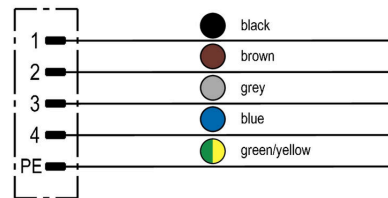

www.weidmueller.com

図面

寸法図

寸法図

極スキーム

配線図

詳細図面