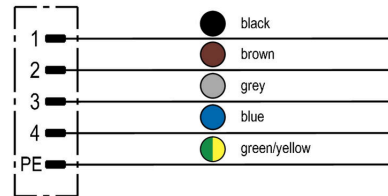

www.weidmueller.com

図面

寸法図

寸法図

極スキーム

配線図

詳細図面