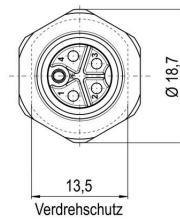

## 一般データ

極数	5
コーディング	K-coded
接続スレッド	M12
接触表面	金メッキ
締付けトルク	1 Nm
コア断面積	2.5 mm <sup>2</sup>
ハウジング主要材質	亜鉛ダイカスト
絶縁抵抗	≥ 100 MΩ
取り付け方式	前面取付け
公称電圧	630 V
公称電流	12 A
AF サイズ	17 mm
保護度合い	IP65, IP67, IP68, ねじ込み

作成日 20.02.2026 09:23:11 MEZ

## 技術データ

プラグング回数	≥ 100
汚染度	3
接続 1	M12
接続 2	Flying wires
撚線/ケーブル長	0.2 m
取り付けスレッド	M 16 x 1.5
取り付けトルク 範囲	2 Nm
取り付けトルク	最大. 2 Nm
ハウジングの温度範囲	-40 ... +85 °C

www.weidmueller.com

図面

寸法図

寸法図

極スキーム

配線図

詳細図面