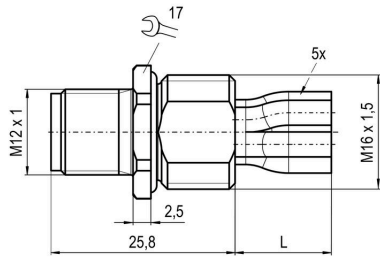

## 一般データ

極数	5
コーディング	K-coded
接続スレッド	M12
接触表面	金メッキ
締付けトルク	1 Nm
コア断面積	2.5 mm <sup>2</sup>
ハウジング主要材質	亜鉛ダイカスト
絶縁抵抗	≥ 100 MΩ
取り付け方式	前面取付け
公称電圧	630 V
公称電流	12 A
AF サイズ	17 mm
保護度合い	IP65, IP67, IP68, ねじ込み

作成日 20.02.2026 09:23:11 MEZ

## 技術データ

プラグング回数	≥ 100
汚染度	3
接続 1	M12
接続 2	Flying wires
撚線/ケーブル長	0.2 m
取り付けスレッド	M 16 x 1.5
取り付けトルク 範囲	2 Nm
取り付けトルク	最大. 2 Nm
ハウジングの温度範囲	-40 ... +85 °C

www.weidmueller.com

図面

寸法図

寸法図

極スキーム

配線図

詳細図面