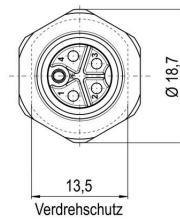

SAIE-M12SK-5-0.2VFM16-2.5

Weidmüller Interface GmbH & Co. KG
Klingenbergstraße 26
D-32758 Detmold
Germany

www.weidmueller.com

図面

寸法図

寸法図

極スキーム

配線図

詳細図面