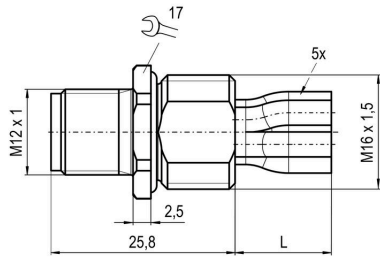

SAIE-M12SK-5-0.2VFM16-2.5

Weidmüller Interface GmbH & Co. KG
Klingenbergstraße 26
D-32758 Detmold
Germany

www.weidmueller.com

図面

寸法図