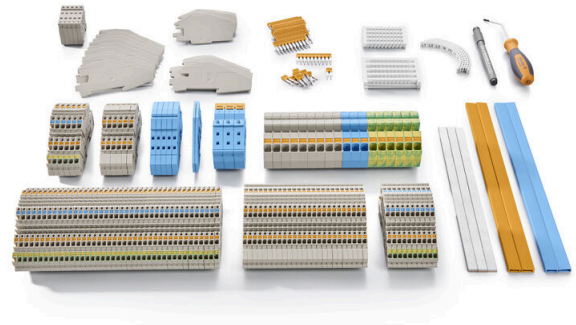

L-BOXX 102 KC AITB INSTA 1

図面