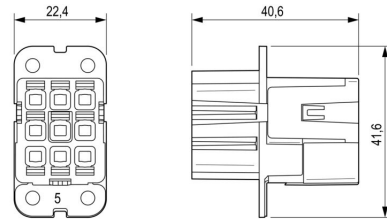

HDC HQ 8 FP

Weidmüller Interface GmbH & Co. KG
Klingenbergstraße 26
D-32758 Detmold
Germany

www.weidmueller.com

図面

図面