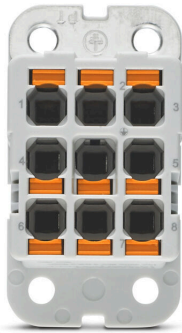

HDC HQ 8 FP

Weidmüller Interface GmbH & Co. KG
Klingenbergstraße 26
D-32758 Detmold
Germany

www.weidmueller.com

図面

図面