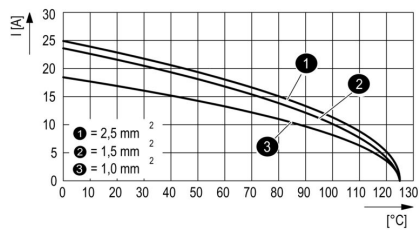

HDC HQ 8 FP

Weidmüller Interface GmbH & Co. KG
Klingenbergstraße 26
D-32758 Detmold
Germany

www.weidmueller.com

図面

図面

定格低減曲線