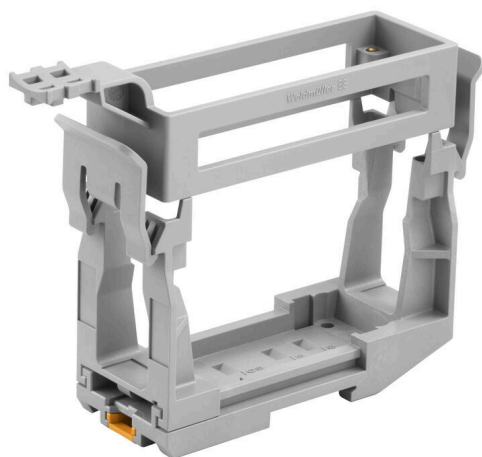

HDC RAILMATE HB 24 SET N

Weidmüller Interface GmbH & Co. KG
Klingenbergstraße 26
D-32758 Detmold
Germany

www.weidmueller.com

現在、角型コネクタが使用されているのは、機械や設備の安全で簡素、かつ時間を節約する組立が必要なものに対してです。コネクタハウジングはアルミニウム鋳造で、汚れ、水分、機械的応力に対する優れた保護を提供します。特殊なモジュラーコネクタにより、信号、電源、データ接続をひとつのコネクタに統合できます。RockStar® ヘビーデューティコネクタにより、ワイドモジュラーは、将来に対応できる多くの特許取得済の技術革新を備えた品揃えを提供します。RockStar® の製品の種類は、機能の奥行きと幅を広げ、新しい規格を定義しています。他の供給業者が個別調整の設定に限って提供しているものは、ワイドモジュラーが標準製品の種類で提供しているものです。その結果、適切なコネクタを選択する作業が以前より簡単になりました。お客様は時間と費用の両方を節約できます。そして、ワークフローが最適化されます。したがって、お客様は市場での地位を強化し、競争優位性を活用できます

一般注文データ

バージョン	HDCコネクタ, アクセサリ, 端子レール取付けシステム
注文番号	2883380000
種別	HDC RAILMATE HB 24 SET N
GTIN (EAN)	4064675847922
数量	1 items

HDC RAILMATE HB 24 SET N

Weidmüller Interface GmbH & Co. KG
Klingenbergstraße 26
D-32758 Detmold
Germany

www.weidmueller.com

技術データ

承認

ROHS 適合

寸法と重量

正味重量 35 g

環境製品コンプライアンス

RoHS 対応状況 準拠 (免除なし)
REACH SVHC 0.1wt%を超えるSVHCは含まれていません