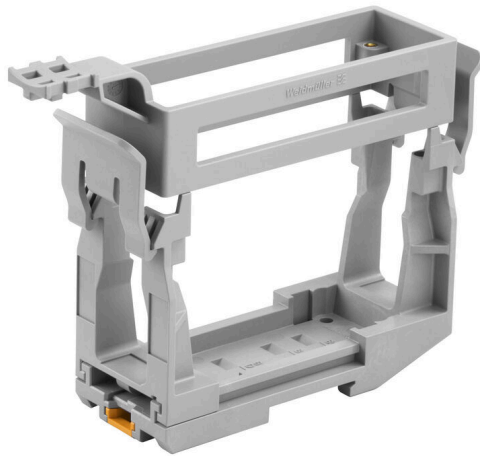

HDC RAILMATE HB 24 SET N

Weidmüller Interface GmbH & Co. KG
Klingenbergstraße 26
D-32758 Detmold
Germany

www.weidmueller.com

現在、角型コネクタが使用されているのは、機械や設備の安全で簡素、かつ時間を節約する組立が必要なものに対してです。コネクタハウジングはアルミニウム鋳造で、汚れ、水分、機械的応力に対する優れた保護を提供します。特殊なモジュラーコネクタにより、信号、電源、データ接続をひとつのコネクタに統合できます。RockStar® ヘビーデューティコネクタにより、ワイドモジュラーは、将来に対応できる多くの特許取得済の技術革新を備えた品揃えを提供します。RockStar® の製品の種類は、機能の奥行きと幅を広げ、新しい規格を定義しています。他の供給業者が個別調整の設定に限って提供しているものは、ワイドモジュラーが標準製品の種類で提供しているものです。その結果、適切なコネクタを選択する作業が以前より簡単になりました。お客様は時間と費用の両方を節約できます。そして、ワークフローが最適化されます。したがって、お客様は市場での地位を強化し、競争優位性を活用できます

一般注文データ

バージョン	HDCコネクタ, アクセサリ, 端子レール取付けシステム
注文番号	2883380000
種別	HDC RAILMATE HB 24 SET N
GTIN (EAN)	4064675847922
数量	1 items

HDC RAILMATE HB 24 SET N

Weidmüller Interface GmbH & Co. KG
Klingenbergstraße 26
D-32758 Detmold
Germany

www.weidmueller.com

技術データ

承認

ROHS 適合

寸法と重量

正味重量 35 g

環境製品コンプライアンス

RoHS 対応状況 準拠 (免除なし)
REACH SVHC 0.1wt%を超えるSVHCは含まれていません