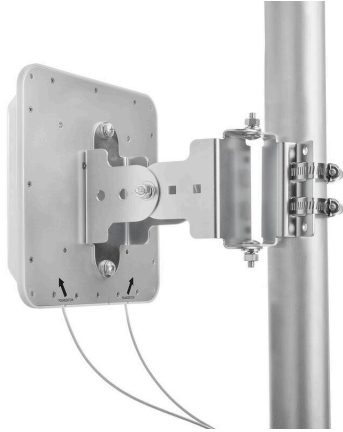

IE-ANT-MOUNT-PANEL

Weidmüller Interface GmbH & Co. KG
Klingenbergstraße 26
D-32758 Detmold
Germany

図面

www.weidmueller.com