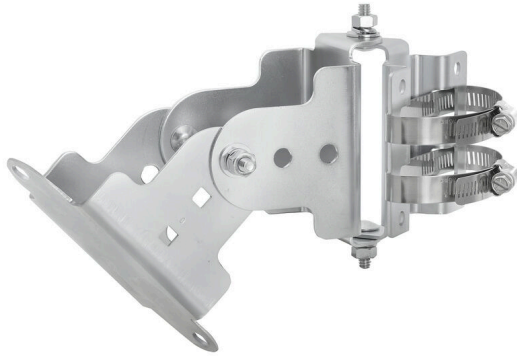

## IE-ANT-MOUNT-PANEL

Weidmüller Interface GmbH &amp; Co. KG

Klingenbergstraße 26

D-32758 Detmold

Germany

www.weidmuller.com

アンテナおよびアンテナアクセサリ (同軸ケーブルと取り付け)

- 最先端のアンテナ
- 業界で実績多数
- 堅固な形状 IP67 まで保護)
- 屋外および屋内での使用
- 最新技術に対応
- WiFi 6 および WiFi 6E (2.4 GHz、5 GHz、6 GHz) まで対応
- 最大 5 G (NR) のサポート (700 MHz - 3.8 GHz) まで対応
- 他の技術 (Bluetooth、GNSS など) もサポート
- 長さに応じた同軸ケーブル
- 適切な電極と壁の取り付け