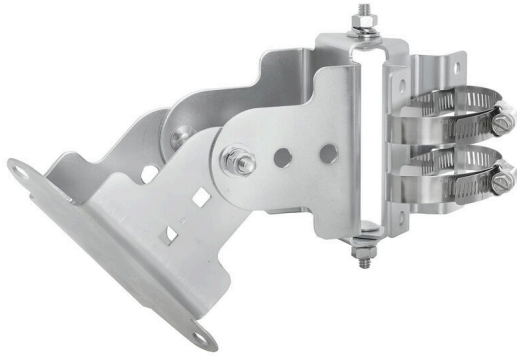

IE-ANT-MOUNT-PANEL

Weidmüller Interface GmbH & Co. KG
Klingenbergstraße 26
D-32758 Detmold
Germany

www.weidmueller.com

アンテナおよびアンテナアクセサリ (同軸ケーブルと取り付け)

- 最先端のアンテナ
- 業界で実績多数
- 堅固な形状 IP67 まで保護)
- 屋外および屋内での使用
- 最新技術に対応
- WiFi 6 および WiFi 6E (2.4 GHz、5 GHz、6 GHz) まで対応
- 最大 5 G (NR) のサポート (700 MHz - 3.8 GHz) まで対応
- 他の技術 (Bluetooth、GNSS など) もサポート
- 長さに応じた同軸ケーブル
- 適切な電極と壁の取り付け