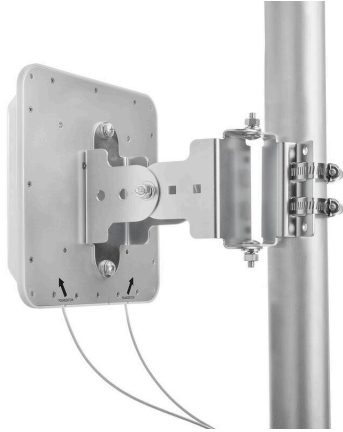

IE-ANT-MOUNT-PANEL

Weidmüller Interface GmbH & Co. KG
Klingenbergstraße 26
D-32758 Detmold
Germany

www.weidmueller.com

図面