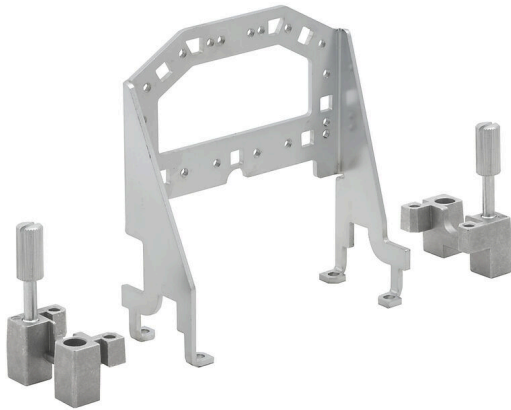

HDC GRIP PANEL 6 ADAPT COM

Weidmüller Interface GmbH & Co. KG
Klingenbergstraße 26
D-32758 Detmold
Germany

www.weidmueller.com

一般注文データ

バージョン	HDCコネクタ, アクセサリ, グリップパネル
注文番号	2780790000
種別	HDC GRIP PANEL 6 ADAPT COM
GTIN (EAN)	4064675053255
数量	1 items

寸法と重量

正味重量

115 g

環境製品コンプライアンス

RoHS 対応状況

準拠 (免除なし)

REACH SVHC

0.1wt%を超えるSVHCは含まれていません

バージョン

設置サイズ

6

基本材質

スチール、亜鉛メッキ

Moduplug®に最適

はい

分類